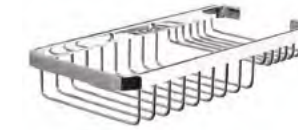

CANASTILLA DE DUCHA
METÁLICA

REFERENCIA	UNIDAD
716505551	x1