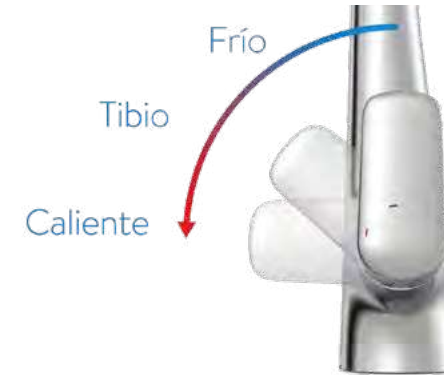

CONTROL PRECISO DE TEMPERATURA

Evita el desperdicio de energía y protege al usuario de quemaduras, evitando el encendido automático de calentadores y calderas ahorrando energía