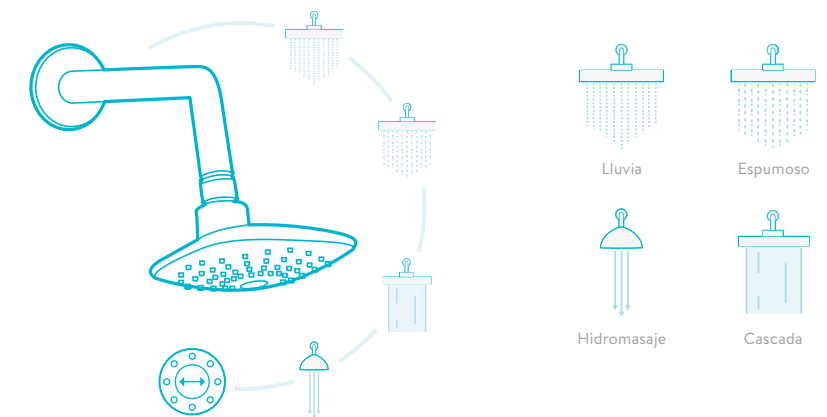

### TECNOLOGÍA GRIVAL AHORRADORA DE AGUA

Ahorra sin sacrificar confort gracias a que mezcla agua con aire dando una sensación de abundancia, creando burbujas que minimizan el salpique ya que el chorro golpea suavemente las superficies.

### ALTA RESISTENCIA Y ACABADO BRILLANTE

Acabado con alto brillo gracias a su recubrimiento en cromo de calidad superior que brinda mayor resistencia a:

Corrosión / Rayones / Manchas

### DIFERENTES TIPOS DE CHORRO

Para transformar la experiencia en la ducha