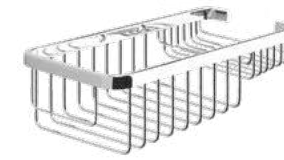

JABONERA DUCHA
METÁLICA PROFUNDA

REFERENCIA	UNIDAD
716550001	x1