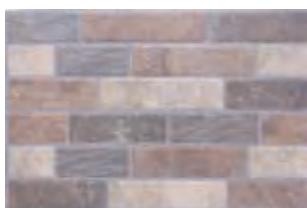

**FACHALETA TANZANIA
MULTICOLOR MT**

30 x 45 cm / Caras diferenciadas 3

Uso: Pared / Boquilla: Gris Claro

Ref.: 451139791