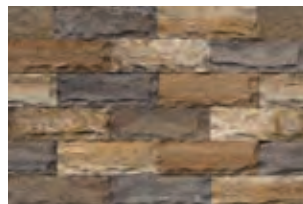

FACHALETAS

**PARED AMARNA
BLANCO CU**

30 x 45 cm / Cara única

Uso: Pared / Boquilla: Blanco - Súper blanco

Ref.: 451339001

**PARED SAN FRANCISCO
MULTICOLOR CD**

30 x 45 cm / Caras diferenciadas 2

Uso: Pared / Boquilla: Gris cemento