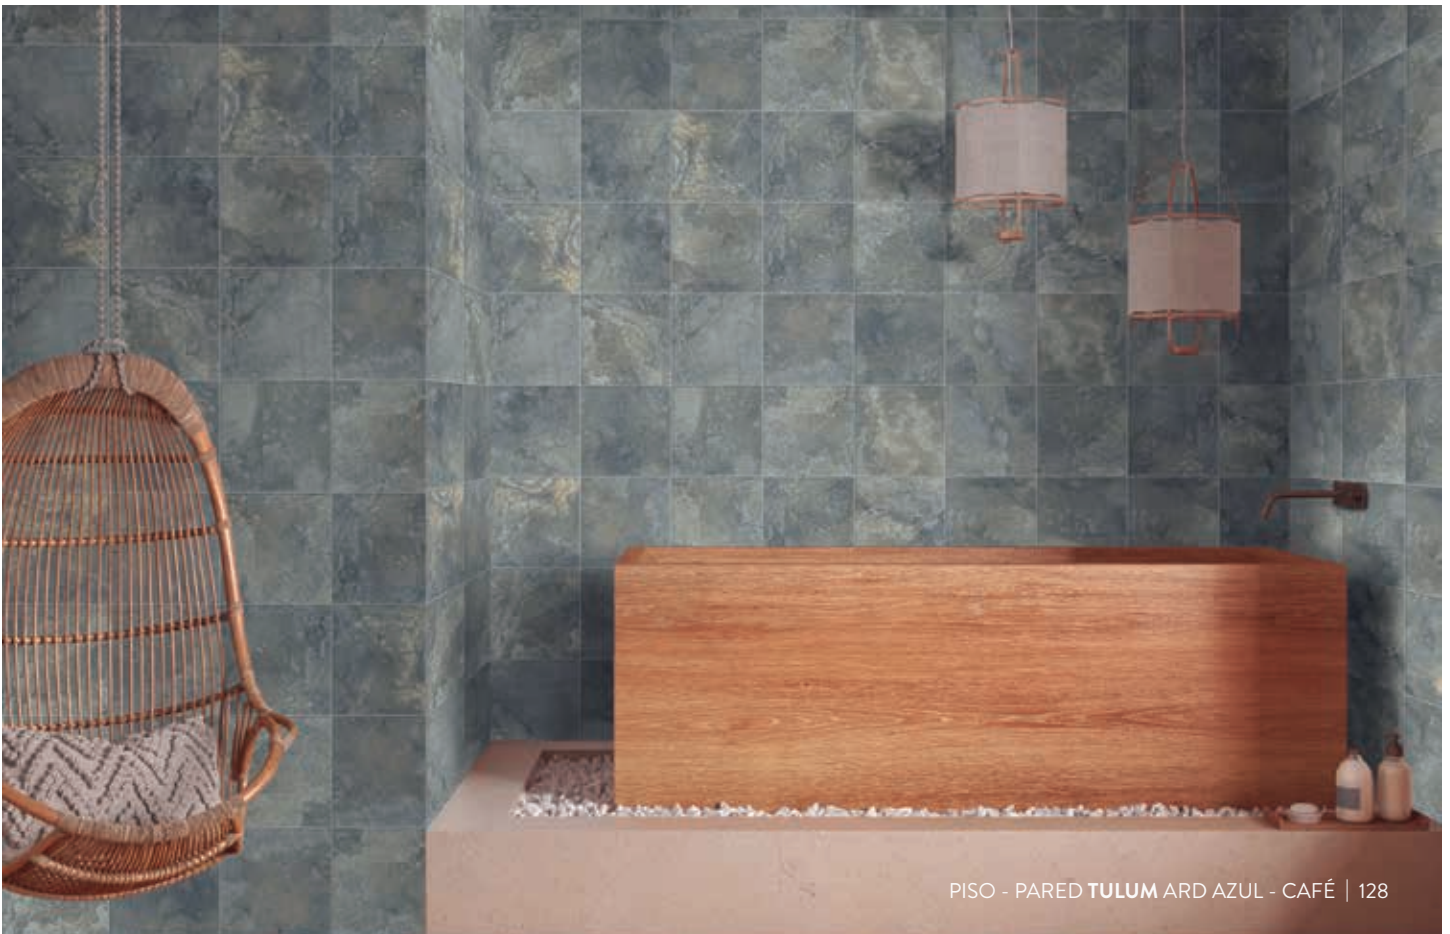

PISO - PARED **TULUM ARD AZUL - CAFÉ** | 128