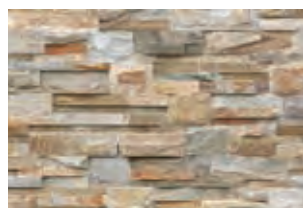

Ref.: 451199501

**PARED SANTA MARÍA
MATE MULTICOLOR CU**

30 x 45 cm / Cara única

Uso: Pared / Boquilla: Taupé

Ref.: 451399791

**PARED SANTA MARÍA
BRILLANTE MULTICOLOR CU**

30 x 45 cm / Cara única

Uso: Pared / Boquilla: Gris cemento