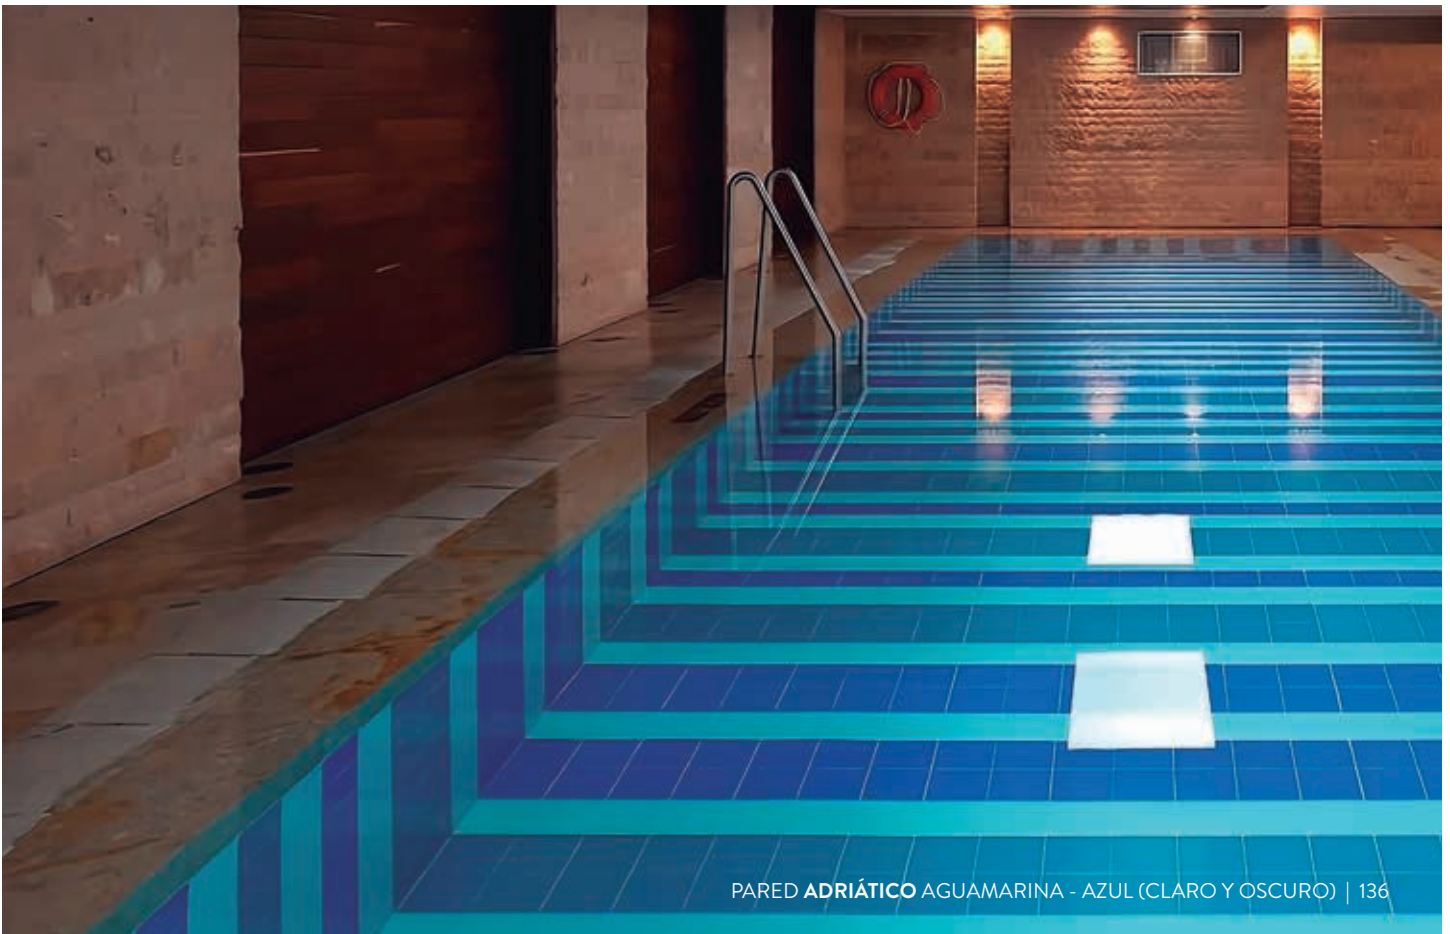

Uso: Pared

Boquilla

Ref.: 201103181

PARED ADRIÁTICO AGUAMARINA - AZUL (CLARO Y OSCURO) | 136

PARED ADRIÁTICO AGUAMARINA - AZUL (CLARO Y OSCURO) | 136

Las fotografías de producto consignadas en este documento son réplicas digitales, los colores y texturas pueden diferir de la realidad.