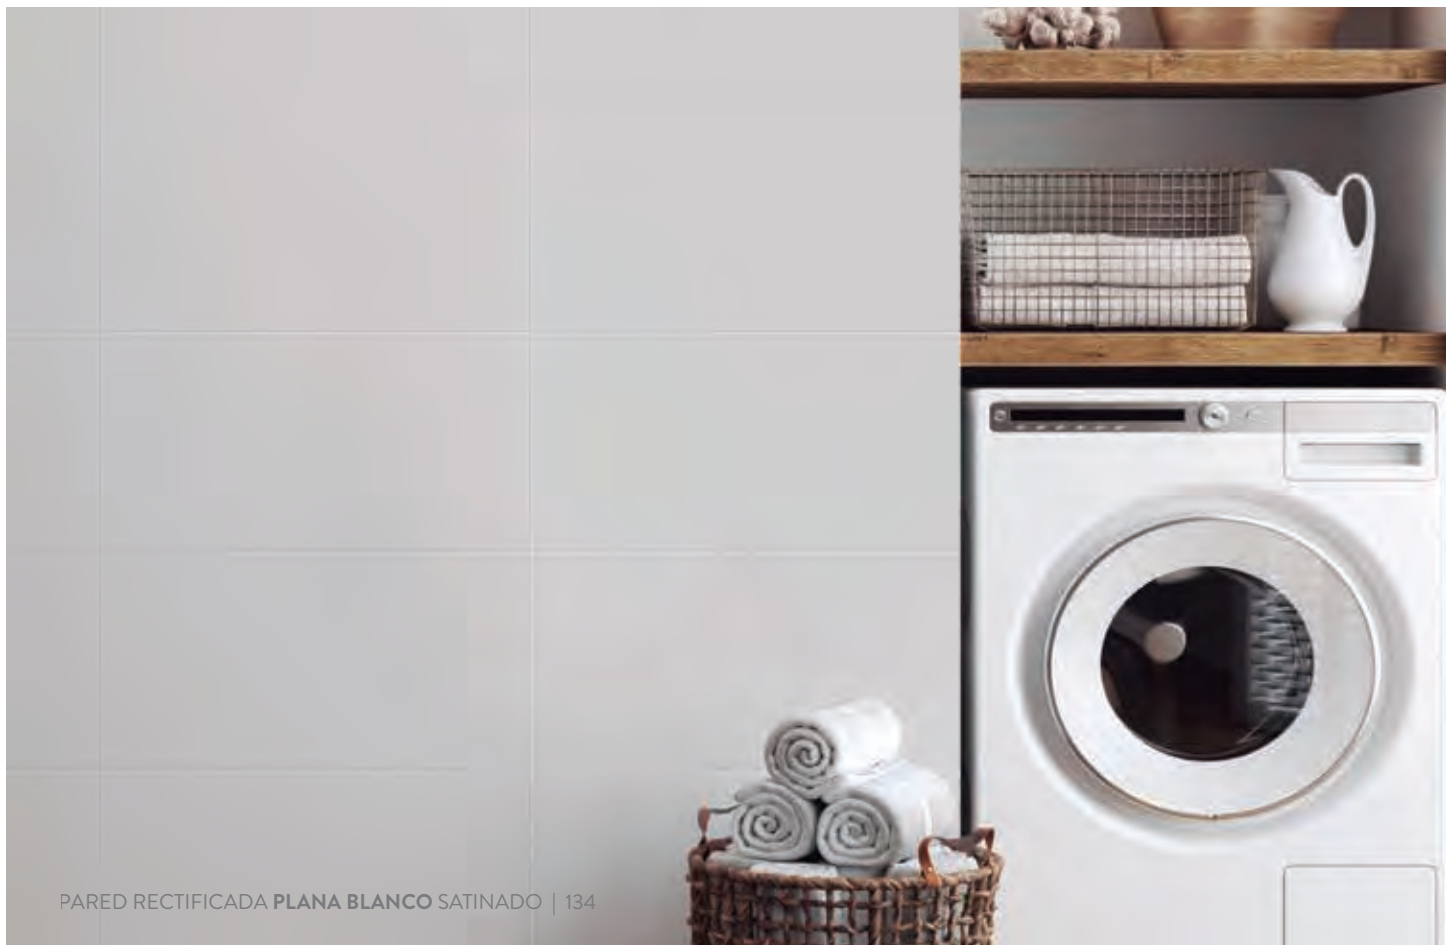

Uso: Pared

Boquilla: Blanco Hueso acqua

Ref.: 206521491

PAREDES
NEUTRAS

PARED RECTIFICADA PATAGONIA BLANCO SATINADO | 134

PARED RECTIFICADA PATAGONIA BLANCO SATINADO | 134

NEUTRAS

PARED RECTIFICADA PATAGONIA BLANCO BRILLANTE CU