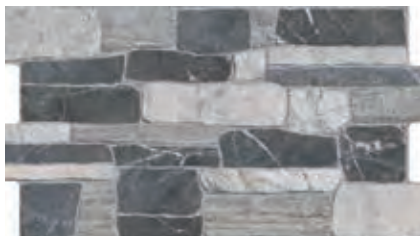

**FACHALETA USUL
BEIGE CD**

34.5 x 62 cm / Caras diferenciadas 4
Uso: Pared / Boquilla: Tórtora
Ref.: 627039031

**FACHALETA USUL
GRIS CD**

34.5 x 62 cm / Caras diferenciadas 4
Uso: Pared / Boquilla: Gris Cemento
Ref.: 627039501